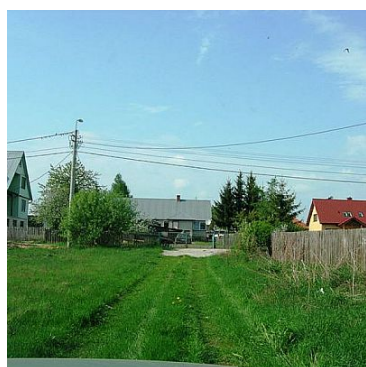

DZIAŁKA NA SPRZEDAŻ
pow. działki: 6 920,00 m²,
Solniczki

Cena **325 000** zł

Atrakcyjna duża działka położona w miejscowości Solniczki.

NOWA CENA!!!

Połączenie z Białymstokiem jest bardzo dogodne. Dojazd drogą asfaltową ostatnie 180m droga gruntowa.

W otoczeniu proponowanej działki znajduje się zabudowa jednorodzinna. Wszystkie media w drodze asfaltowej w odległości ok 180 m.

Dojazd - asfalt - ostatnie 180m droga gruntowa.

Idealna propozycja dla osób poszukujących wyjątkowej, dużej nieruchomości gruntowej pod wymarzony dom i tereny zielone!

Plany i szczegóły kontakt tel. 660 474 444

Symbol	55/BWE/OGS	Rodzaj nieruchomości	DZIAŁKA
Rodzaj transakcji	SPRZEDAŻ	Status	AKTUALNA
Rodzaj rynku	WTÓRNY	Cena	325 000 PLN
Cena za m2	47 PLN	Kraj	POLSKA
Województwo	PODLASKIE	Powiat	białostocki
Gmina	Juchnowiec Kościelny	Miejscowość	Solniczki
Budynki w sąsiedztwie	OSIEDLE DOMÓW JEDNORODZINNYCH	Powierzchnia działki	6 920 m ²
Szerokość działki (mb.)	40	Długość działki (mb.)	175
Kształt działki	PROSTOKĄT	Rodzaj działki	BUDOWLANA, ROLNA
Forma własności działki	WŁASNOŚĆ	Droga dojazdowa	UTWARDZONA
Źródło wody	WODA MIEJSKA	Czy jest KW	JEST
Nr Licencji	3977		