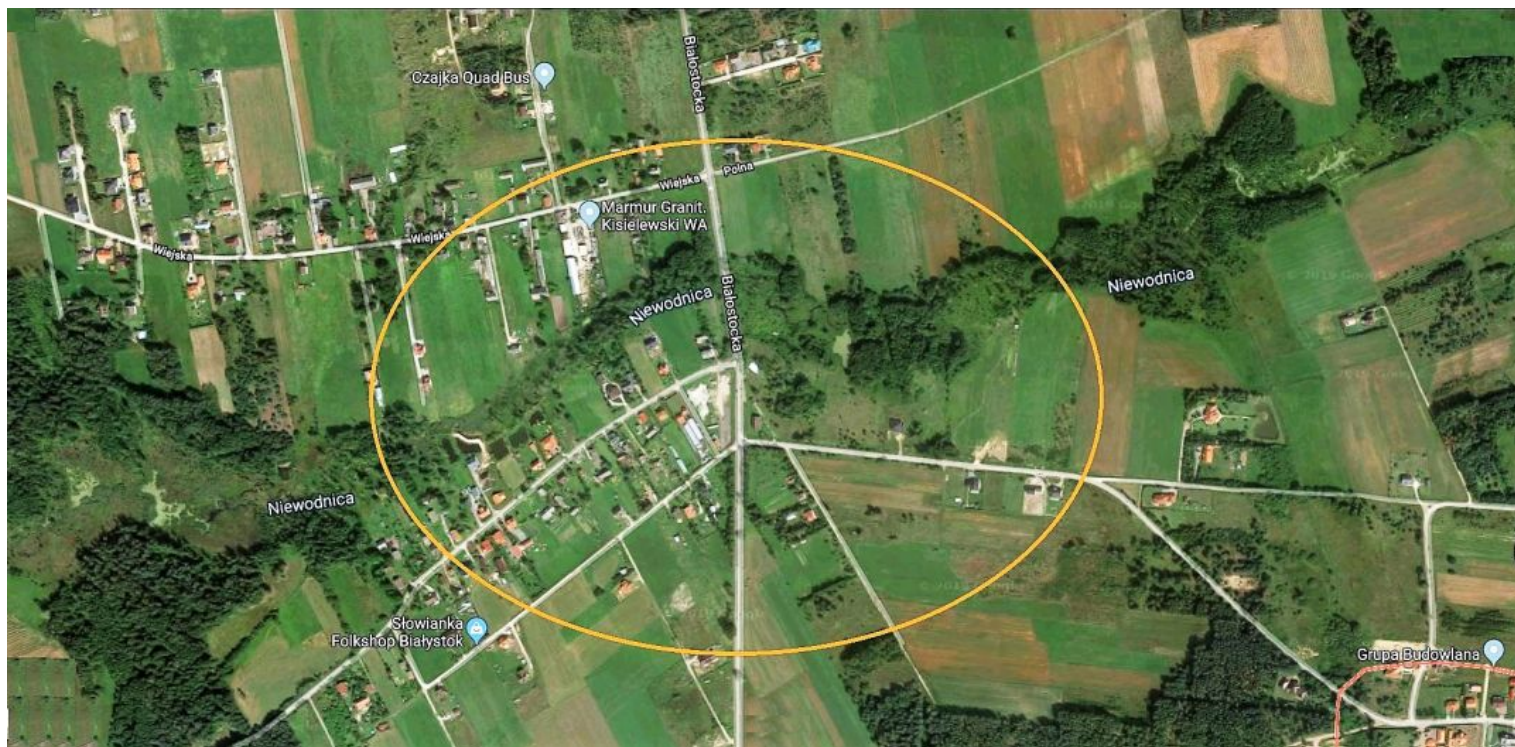

DZIAŁKA NA SPRZEDAŻ
pow. działki: 1 362,00 m²,
Skrzybicze
Cena **138 000** zł

TYLKO W BEWE Nieruchomości!!!

Atrakcyjny teren pod budowę wymarzonego domu w bliskim sąsiedztwie Białegostoku. Działka położona zaledwie 10 km od Centrum Białegostoku - droga asfaltowa, tylko 12 minut jazdy. W pobliżu również przystanek komunikacji miejskiej!

Działka kształtna - prostokąt 35 m x 39 m z wydanymi warunkami zabudowy dla inwestycji polegającej na budowie budynku mieszkalnego jednorodzinnego wraz z niezbędną infrastrukturą techniczną.

Cisza, zieleń, budynki jednorodzinne i dobre połączenie komunikacyjne z Białymstokiem - to najbliższe otoczenie prezentowanej nieruchomości.

Bardzo dobry, szybki dojazd z Białegostoku jest dodatkowym atutem.

Zapraszamy do zapoznania się z tą propozycją - plany i dokumentacja w naszym biurze.
ZAPRASZAMY!!!

Symbol	103/BWE/OGS	Rodzaj nieruchomości	DZIAŁKA
Rodzaj transakcji	SPRZEDAŻ	Status	AKTUALNA
Rodzaj rynku	WTÓRNY	Cena	138 000 PLN
Cena za m2	101 PLN	Kraj	POLSKA
Województwo	PODLASKIE	Powiat	białostocki
Gmina	Zabłudów	Miejscowość	Skrybiczne
Posiada warunki zabudowy	JEST	Działka uzbrojona	JEST
Powierzchnia działki	1 362 m ²	Szerokość działki (mb.)	35
Długość działki (mb.)	39	Kształt działki	PROSTOKĄT
Rodzaj działki	BUDOWLANA	Forma własności działki	WŁASNOŚĆ
Udział w działce	CAŁOŚĆ	Energia elektryczna	JEST
Czy jest KW	JEST	Nr Licencji	3977