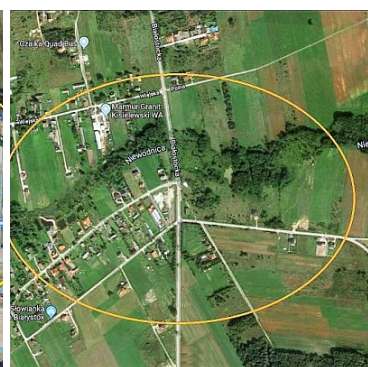

DZIAŁKA NA SPRZEDAŻ
pow. działki: 1 187,00 m²,
Skrybicze

Cena **119 000** zł

TYLKO W BEWE Nieruchomości!!!

Ciekawa propozycja terenu pod budowę wymarzonego domu!

Działka położona zaledwie 10 km od Centrum Białegostoku - droga asfaltowa, tylko 12 minut jazdy. W pobliżu również przystanek komunikacji miejskiej!

Działka kształtna - prostokąt 30 m x 40 m z wydanymi warunkami zabudowy dla inwestycji polegającej na budowie budynku mieszkalnego jednorodzinne wraz z niezbędną infrastrukturą techniczną.

Cisza, zieleń, budynki jednorodzinne już istniejące jak i w budowie to najbliższe otoczenie prezentowanej nieruchomości.

Bardzo dobry, szybki dojazd z Białegostoku, również komunikacją miejską to dodatkowy atut. Zapraszamy do zapoznania się z tą propozycją - plany i dokumentacja w naszym biurze. ZAPRASZAMY!!!

Symbol	104/BWE/OGS	Rodzaj nieruchomości	DZIAŁKA
Rodzaj transakcji	SPRZEDAŻ	Status	AKTUALNA
Rodzaj rynku	WTÓRNY	Cena	119 000 PLN
Cena za m2	100 PLN	Kraj	POLSKA
Województwo	PODLASKIE	Powiat	białostocki
Gmina	Zabłudów	Miejscowość	Skrybiczne
Działka uzbrojona	JEST	Powierzchnia działki	1 187 m ²
Szerokość działki (mb.)	30	Długość działki (mb.)	40
Rodzaj działki	BUDOWLANO-ROLNA	Forma własności działki	WŁASNOŚĆ
Czy jest KW	JEST	Nr Licencji	3977