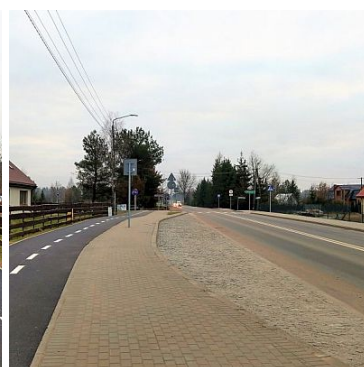

DZIAŁKA NA SPRZEDAŻ
pow. działki: 1 187,00 m²,
Skrybicze

Cena **119 000** zł

TYLKO W BEWE Nieruchomości!!!

Ciekawa propozycja terenu pod budowę wymarzonego domu!

Działka położona zaledwie 10 km od Centrum Białegostoku - droga asfaltowa, tylko 12 minut jazdy. W pobliżu również przystanek komunikacji miejskiej!

Działka kształtna - prostokąt 30 m x 40 m z wydanymi warunkami zabudowy dla inwestycji polegającej na budowie budynku mieszkalnego jednorodzinne wraz z niezbędną infrastrukturą techniczną.

Cisza, zieleń, budynki jednorodzinne już istniejące jak i w budowie to najbliższe otoczenie prezentowanej nieruchomości.

Bardzo dobry, szybki dojazd z Białegostoku, również komunikacją miejską to dodatkowy atut. Zapraszamy do zapoznania się z tą propozycją - plany i dokumentacja w naszym biurze. ZAPRASZAMY!!!

Symbol	104/BWE/OGS	Rodzaj nieruchomości	DZIAŁKA
Rodzaj transakcji	SPRZEDAŻ	Status	AKTUALNA
Rodzaj rynku	WTÓRNY	Cena	119 000 PLN
Cena za m2	100 PLN	Kraj	POLSKA
Województwo	PODLASKIE	Powiat	białostocki
Gmina	Zabłudów	Miejscowość	Skrybiczne
Działka uzbrojona	JEST	Powierzchnia działki	1 187 m ²
Szerokość działki (mb.)	30	Długość działki (mb.)	40
Rodzaj działki	BUDOWLANO-ROLNA	Forma własności działki	WŁASNOŚĆ
Czy jest KW	JEST	Nr Licencji	3977